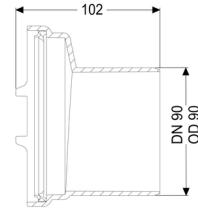

## Riduzione raccordo maschio DN 90

### Descrizione

Riduzione raccordo maschio come bocchettone rimovibile montabile su entrambi i lati

### Caratteristiche generali:

Larghezza nominale (DN):	90
Diametro esterno (DA):	90
Materiale:	Materiale plastico
Colore:	nero