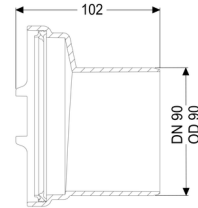

Riduzione raccordo maschio DN 90

Informazioni sull'articolo

Cod. Art.: 83090

GTIN (EAN): 4026092076927

Gruppo di prezzo: 30

Descrizione

Riduzione raccordo maschio come bocchettone rimovibile montabile su entrambi i lati

Caratteristiche generali:

Larghezza nominale (DN):	90
Diametro esterno (DA):	90
Materiale:	Materiale plastico
Colore:	nero