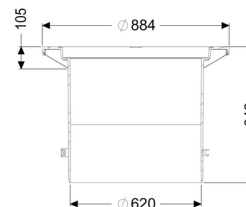

## Rialzo

#### Dimensioni:

Larghezza:

875 mm

Altezza:

636 mm