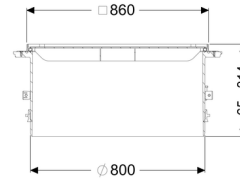

Rialzo con piastra di copertura LW 800, Classe K 3, piastrellabile

Informazioni sull'articolo

Cod. Art.: 8740175
GTIN (EAN): 4026092070413
Gruppo di prezzo: 60

Descrizione

Rialzo per la regolazione dell'altezza e del livello per il pozzetto LW 1000, composto da una piastra di copertura, dalle guarnizioni e dai cunei di collegamento

Caratteristiche generali:

Materiale: Materiale plastico, Acciaio inox
Colore: nero

Dimensioni:

Diametro interno (DI): 800
Gamma di regolazione: 65 - 314 mm

Caratteristiche di copertura:

Classe di carico: K 3 (EN 1253-1)
Superficie: piastrellabile
Blocco: avvitato
Variante: a tenuta stagna