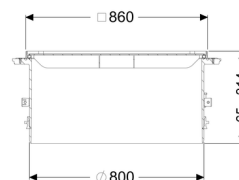

Rialzo con piastra di copertura LW 800, Classe K 3, piastrellabile

Informazioni sull'articolo

Cod. Art.: 8740175

GTIN (EAN): 4026092070413

Gruppo di prezzo: 60

Descrizione

Rialzo per la regolazione dell'altezza e del livello per il pozzetto LW 1000, composto da una piastra di copertura, dalle guarnizioni e dai cunei di collegamento

Caratteristiche generali:

Materiale: Materiale plastico, Acciaio inox
Colore: nero

Dimensioni:

Diametro interno (DI): 800
Gamma di regolazione: 65 - 314 mm

Caratteristiche di copertura:

Classe di carico: K 3 (EN 1253-1)
Superficie: piastrellabile
Blocco: avvitato
Variante: a tenuta stagna