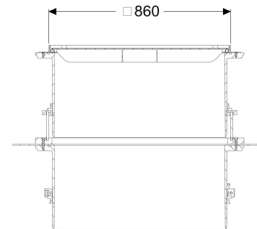

## Rialzo con piastra di copertura LW 800, Classe K 3 con flangia impermeabile

### Descrizione

Rialzo per la regolazione dell'altezza e del livello per il pozzetto LW 1000, composto da una piastra di copertura, dalle guarnizioni e dai cunei di collegamento

### Dimensioni:

Diametro interno (DI): 800  
Gamma di regolazione: 282 - 531 mm