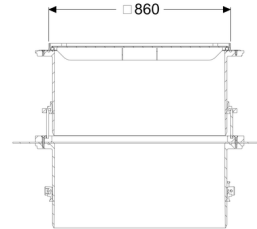

Rialzo con piastra di copertura LW 800, Classe K 3 con flangia impermeabile

Informazioni sull'articolo

Cod. Art.: 8740176

GTIN (EAN): 4026092070420

Gruppo di prezzo: 60

Descrizione

Rialzo per la regolazione dell'altezza e del livello per il pozzetto LW 1000, composto da una piastra di copertura, dalle guarnizioni e dai cunei di collegamento

Caratteristiche generali:

Materiale: Materiale plastico, Acciaio inox
Colore: nero

Dimensioni:

Diametro interno (DI): 800
Gamma di regolazione: 282 - 531 mm

Caratteristiche di copertura:

Classe di carico: K 3 (EN 1253-1)
Superficie: piastrellabile
Blocco: avvitato
Variante: a tenuta stagna