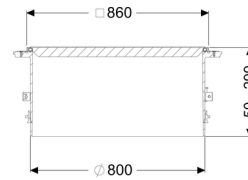

Rialzo con piastra di copertura LW 800, Classe A/L15

Informazioni sull'articolo

Cod. Art.: 8740177

GTIN (EAN): 4026092070437

Gruppo di prezzo: 60

Descrizione

Rialzo per la regolazione dell'altezza e del livello per il pozzetto LW 1000, composto da una piastra di copertura, dalle guarnizioni e dai cunei di collegamento

Caratteristiche generali:

Materiale: Materiale plastico, Acciaio inox
Colore: nero

Dimensioni:

Diametro interno (DI): 800
Gamma di regolazione: 50 - 299 mm

Caratteristiche di copertura:

Classe di carico: A 15 (EN 124) / L 15 (EN 1253-1)
Superficie: Acciaio inox scanalato
Blocco: avvitato
Variante: a tenuta stagna