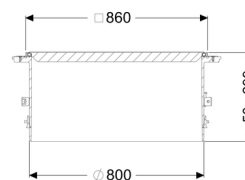

Rialzo con piastra di copertura LW 800, Classe A/L15

Informazioni sull'articolo

Cod. Art.: 8740177

GTIN (EAN): 4026092070437

Gruppo di prezzo: 60

Descrizione

Rialzo per la regolazione dell'altezza e del livello per il pozzetto LW 1000, composto da una piastra di copertura, dalle guarnizioni e dai cunei di collegamento

Caratteristiche generali:

Materiale: Materiale plastico, Acciaio inox
Colore: nero

Dimensioni:

Diametro interno (DI): 800
Gamma di regolazione: 50 - 299 mm

Caratteristiche di copertura:

Classe di carico: A 15 (EN 124) / L 15 (EN 1253-1)
Superficie: Acciaio inox scanalato
Blocco: avvitato
Variante: a tenuta stagna