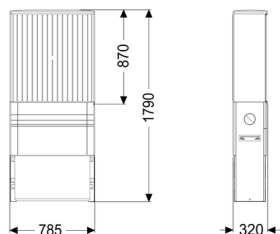

Quadro elettrico esterno L: 785 mm, per l'installazione di centraline

Informazioni sull'articolo

Cod. Art.: 97723

GTIN (EAN): 4026092072929

Gruppo di prezzo: 60

Descrizione

Quadro elettrico esterno per l'installazione di centralina, modem, riscaldamento e spia luminosa all'esterno degli edifici, composto da base, rialzo e piastra di montaggio.

Dimensioni:

Larghezza:

785 mm

Altezza:

1.740 mm