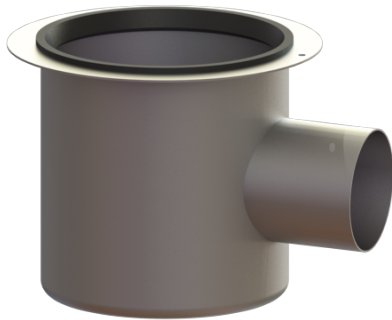

Basiselement Ferrofix Sys 200, Uitloop horizontaal, St.sl. rvs

Artikel informatie

Artikel nr.: 142026
GTIN: 4026092006672
Korting groep: 70

Voordelen

- Gemaakt van bijzonder hygiënisch en mechanisch sterk belastbaar rvs
- Kan met verschillende opzetstukken worden gecombineerd

Beschrijving

Het basiselement Ferrofix van rvs is in combinatie met een Systeem 200-opzetstuk bedoeld voor puntafwatering en is uitgerust met een uitneembaar stankslot, een afdichting en een bouwphaseafdekking.

De uitloopaansluiting is geschikt voor het aansluiten van SML-pijpen.

Uitvoering:

Systeem:	200
Stankslot:	inclusief
afdichting van het basiselement:	aansluitrand
Waterslotheogte:	70 mm

Algemene karakteristieken:

Nominale breedte (DN):	100
Uitwendige diameter (DA):	110
Norm:	EN 1253-1

Afmetingen:

Lengte:	280 mm
Breedte:	280 mm
Hoogte:	225 mm

Reservoir:

Aantal afvoeren: 1 ST

Basiselement:

Materiaal afvoerelement: rvs V2A
Uitvoering aansluiting: zijwaarts