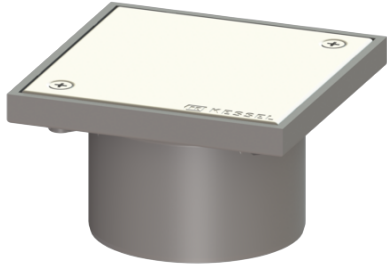

## Reinigingssluiting Sys 100, ABS, Afdekking rvs 304, verschr., K3

### Beschrijving

De reinigingssluiting van kunststof met rooster en frame van rvs is bedoeld als opzetstuk voor directe aansluitingen op leidingen, en is uitgerust met een gesloten, geschroefde afdekplaat.

### Afmetingen:

Hoogte: 93 mm

### Afdekkingskarakteristieken:

Soort afdekking:	gesloten afdekplaat
Afdekkingsmateriaal:	rvs V2A
Afdekking kleur:	zilver
Belastingsklasse:	K 3 (EN 1253-1)
Hoogte:	17 mm
Oppervlak:	Gepolijst rvs
Vergrendeling:	geschroefd