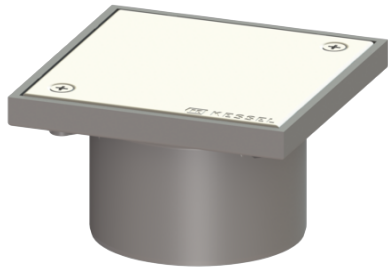

Reinigingsluiting Sys 100, ABS, Afdekking rvs 304, verschr., K3

Artikel informatie

Artikel nr.: 27191G
GTIN: 4026092054932
Korting groep: 10

Beschrijving

De reinigingsluiting van kunststof met rooster en frame van rvs is bedoeld als opzetstuk voor directe aansluitingen op leidingen, en is uitgerust met een gesloten, geschroefde afdekplaat.

Uitvoering:

Systeem: 100

Afmetingen:

Hoogte: 93 mm

Afdekkingskarakteristieken:

| | |
|----------------------|---------------------|
| Soort afdekking: | gesloten afdekplaat |
| Afdekkingsmateriaal: | rvs V2A |
| Afdekking kleur: | zilver |
| Belastingsklasse: | K 3 (EN 1253-1) |
| Hoogte: | 17 mm |
| Oppervlak: | Gepolijst rvs |
| Vergrendeling: | geschroefd |

Rooster:

| | |
|-----------------|--------|
| Framelengte: | 150 mm |
| Framebreedte: | 150 mm |
| Framemateriaal: | ABS |

vorm opzetstuk: hoekig

Materiaal opzetstuk:

ABS