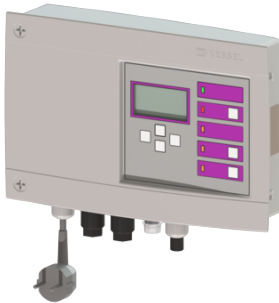

(28746)

Artikel informatie

Artikel nr.: 28746
GTIN: 4026092052242
Korting groep: 20

Beschrijving

Uitvoering:

Soort installatie: Duo-installatie

Algemene karakteristieken:

Kleur: grijs

Besturing:

Bedrijfsspanning:	230 V
Netfrequentie:	50 Hz
Zelfdiagnosesysteem (SDS):	ja
Batterijbuffer:	ja
Meerregelige displayweergave:	ja
Logboekfunctie:	ja
USB-interface:	ja
GSM-interface:	ja
Potentiaalvrij contact:	optioneel
Beschermingsklasse besturingskast:	IP 54
Kabellengte besturingskast:	1,4 m