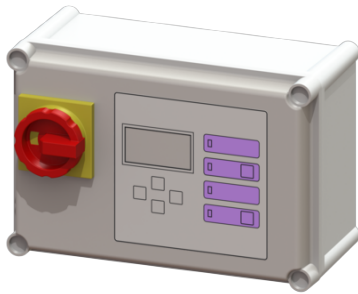

Besturingskast Comfort 400 V, Aqualift Mono, 2,5 – 4,0 A

Artikel informatie

Artikel nr.: 28755
GTIN: 4026092055007
Korting groep: 20

Beschrijving

Besturingskast Comfort, geschikt voor enkele 400V-installaties.
Gebruiksvriendelijke besturing via het menu op het scherm met meerdere regels.
Met zelfdiagnosesysteem (ZDS) en herinneringsfunctie voor het volgende onderhoud. Weergave actuele meetwaarden. Functierelevante parameters kunnen eenvoudig worden ingesteld dankzij de geïntegreerde bedrijfsurenteller.
Alarm- en storingsmeldingen kunnen optioneel via gsm worden doorgestuurd.

Uitvoering:

Soort installatie: Mono-installatie
Serie: ab 03/2010

Algemene karakteristieken:

Kleur: grijs

Besturing:

Besturingskast: Comfort
Bedrijfsspanning: 400 V
Netfrequentie: 50 Hz
Zelfdiagnosesysteem (SDS): ja
Batterijbuffer: ja
Meerregelige displayweergave: ja
Logboekfunctie: ja
USB-interface: nee
GSM-interface: ja
Potentiaalvrij contact: ja
Motorbeveiligingsschakelaar:
nominale stroomsterkte: ja
2,5 - 4 A