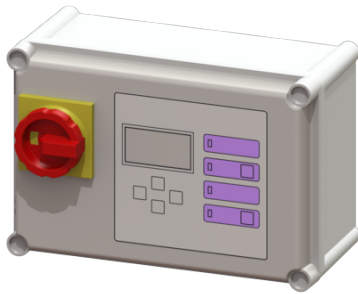

Besturingskast Comfort 400 V, Aqualift Mono, 4,0 – 6,3 A

Artikel informatie

Artikel nr.: 28756
GTIN: 4026092055014
Korting groep: 20

Beschrijving

Besturingskast Comfort, geschikt voor enkele 400V-installaties.
Gebruiksvriendelijke besturing via het menu op het scherm met meerdere regels.
Met zelfdiagnosesysteem (ZDS) en herinneringsfunctie voor het volgende onderhoud. Weergave actuele meetwaarden. Functierelevante parameters kunnen eenvoudig worden ingesteld dankzij de geïntegreerde bedrijfsurenteller.
Alarm- en storingsmeldingen kunnen optioneel via gsm worden doorgestuurd.

Uitvoering:

Soort installatie: Mono-installatie
Serie: ab 03/2010

Algemene karakteristieken:

Kleur: grijs

Besturing:

Besturingskast: Comfort
Bedrijfsspanning: 400 V
Netfrequentie: 50 Hz
Zelfdiagnosesysteem (SDS): ja
Batterijbuffer: ja
Meerregelige displayweergave: ja
Logboekfunctie: ja
USB-interface: nee
GSM-interface: ja
Potentiaalvrij contact: ja
Motorbeveiligingsschakelaar: ja
nominale stroomsterkte: 4 - 6,3 A