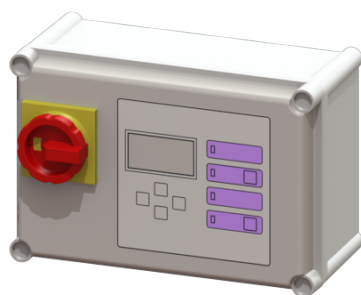

Besturingskast Comfort 400 V, Aqualift Mono, 4,0 – 6,3 A

Artikel informatie

Artikel nr.: 28756
GTIN: 4026092055014
Korting groep: 20

Beschrijving

Besturingskast Comfort, geschikt voor enkele 400V-installaties.
Gebruiksvriendelijke besturing via het menu op het scherm met meerdere regels.
Met zelfdiagnosesysteem (ZDS) en herinneringsfunctie voor het volgende onderhoud. Weergave actuele meetwaarden. Functierelevante parameters kunnen eenvoudig worden ingesteld dankzij de geïntegreerde bedrijfsurenteller.
Alarm- en storingsmeldingen kunnen optioneel via gsm worden doorgestuurd.

Uitvoering:

Soort installatie: Mono-installatie
Serie: ab 03/2010

Algemene karakteristieken:

Kleur: grijs

Besturing:

Besturingskast: Comfort
Bedrijfsspanning: 400 V
Netfrequentie: 50 Hz
Zelfdiagnosesysteem (SDS): ja
Batterijbuffer: ja
Meerregelige displayweergave: ja
Logboekfunctie: ja
USB-interface: nee
GSM-interface: ja
Potentiaalvrij contact: ja
Motorbeveiligingsschakelaar: ja
nominale stroomsterkte: 4 - 6,3 A