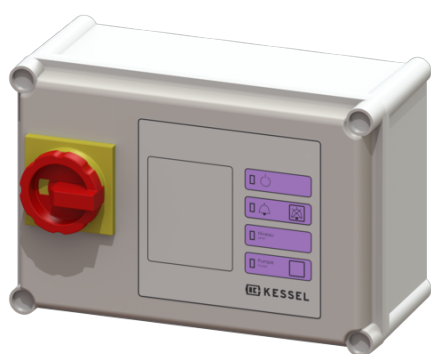

Besturingskast Comfort 400 V, Aqualift Mono, 6,3 – 10,0 A

Artikel informatie

Artikel nr.: 28781
GTIN: 4026092058732
Korting groep: 20

Beschrijving

Besturingskast Comfort, geschikt voor enkele 400V-installaties.
Gebruiksvriendelijke besturing via het menu op het scherm met meerdere regels.
Met zelfdiagnosesysteem (ZDS) en herinneringsfunctie voor het volgende onderhoud. Weergave actuele meetwaarden. Functierelevante parameters kunnen eenvoudig worden ingesteld dankzij de geïntegreerde bedrijfsurenteller.
Alarm- en storingsmeldingen kunnen optioneel via gsm worden doorgestuurd.

Uitvoering:

Soort installatie: Mono-installatie
Serie: ab 03/2010

Algemene karakteristieken:

Kleur: grijs

Besturing:

Besturingskast: Comfort
Bedrijfsspanning: 400 V
Netfrequentie: 50 Hz
Zelfdiagnosesysteem (SDS): ja
Batterijbuffer: ja
Meerregelige displayweergave: ja
Logboekfunctie: ja
USB-interface: nee
GSM-interface: ja
Potentiaalvrij contact: ja
Motorbeveiligingsschakelaar: ja
nominale stroomsterkte: 6,3 - 10 A