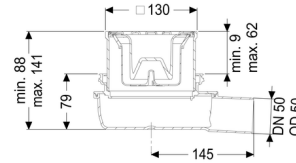

Vloerafvoer De Ultravlakke 79 DN 50, Sleufrooster

Artikel informatie

Artikel nr.: 44700.20
GTIN: 4026092080900
Korting groep: 10

Voordelen

- Lage inbouwdiepte
- Wetenschappelijk bewezen geluidsisolatie
- met verschillende designafdichtingen

Beschrijving

De vloerafvoer De Ultravlakke 79 is geschikt voor vloerafwatering binnen. De afvoer van kunststof is uitgerust met een stankslot in het opzetstuk.

Uitvoering:

Systeem:	125
Stankslot:	inclusief
lekwateropening:	optioneel
Waterslothoogte:	50 mm

Algemene karakteristieken:

Nominale breedte (DN):	50
Uitwendige diameter (DA):	50
Norm:	EN 1253-1

Afmetingen:

Lengte:	227 mm
Breedte:	163 mm
Hoogte:	79 mm