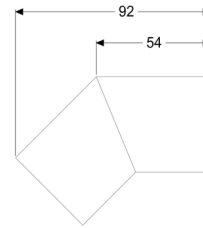

## Verbindingsstuk van 45 graden voor Linearis Infinity, Geborsteld rvs

### Beschrijving

Verbindingsstuk van 45 graden, inclusief twee verbindingen om Linearis Infinity-douchegoten in de lengterichting gefixeerd te verlengen