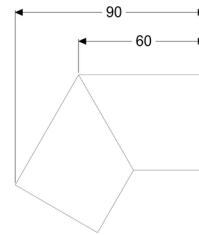

Verbindingsstuk van 30 graden voor Linearis Infinity, Geborsteld rvs

Artikel informatie

Artikel nr.: 45100.03
GTIN: 4026092094655
Korting groep: 10

Beschrijving

Verbindingsstuk van 30 graden, inclusief twee verbindingen om Linearis Infinity-douchegoten in de lengterichting gefixeerd te verlengen

Algemene karakteristieken:

Materiaal: rvs V4A

Afdekkingskarakteristieken:

Oppervlak: Geborsteld rvs