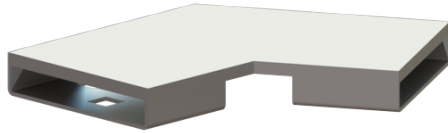

Verbindingsstuk van 30 graden voor Linearis Infinity, Geborsteld rvs

Artikel informatie

Artikel nr.: 45100.03
GTIN: 4026092094655
Korting groep: 10

Beschrijving

Verbindingsstuk van 30 graden, inclusief twee verbindingen om Linearis Infinity-douchegoten in de lengterichting gefixeerd te verlengen

Algemene karakteristieken:

Materiaal: rvs V4A

Afdekkingskarakteristieken:

Oppervlak: Geborsteld rvs