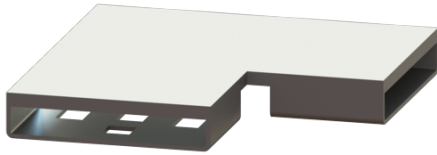

Verbindingsstuk van 90 graden voor Linearis Infinity, Gepolijst rvs

Artikel informatie

Artikel nr.: 45101.01
GTIN: 4026092094662
Korting groep: 10

Beschrijving

Verbindingsstuk van 90 graden, inclusief twee verbindingen om Linearis Infinity-douchegoten in de lengterichting gefixeerd te verlengen

Algemene karakteristieken:

Materiaal: rvs V4A

Afdekkingskarakteristieken:

Oppervlak: Gepolijst rvs