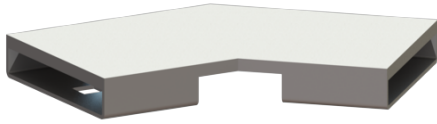

Verbindingsstuk van 45 graden voor Linearis Infinity, Gepolijst rvs

Artikel informatie

Artikel nr.: 45101.02
GTIN: 4026092094679
Korting groep: 10

Beschrijving

Verbindingsstuk van 45 graden, inclusief twee verbindingen om Linearis Infinity-douchegoten in de lengterichting gefixeerd te verlengen

Algemene karakteristieken:

Materiaal: rvs V4A

Afdekkingskarakteristieken:

Oppervlak: Gepolijst rvs