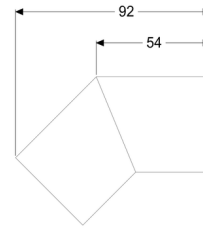

Verbindingsstuk van 45 graden voor Linearis Infinity, Gepolijst rvs

Artikel informatie

Artikel nr.: 45101.02
GTIN: 4026092094679
Korting groep: 10

Beschrijving

Verbindingsstuk van 45 graden, inclusief twee verbindingen om Linearis Infinity-douchegoten in de lengterichting gefixeerd te verlengen

Algemene karakteristieken:

Materiaal: rvs V4A

Afdekkingskarakteristieken:

Oppervlak: Gepolijst rvs