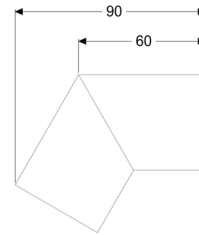

Verbindingsstuk van 30 graden voor Linearis Infinity, Gepolijst rvs

Artikel informatie

Artikel nr.: 45101.03
GTIN: 4026092094686
Korting groep: 10

Beschrijving

Verbindingsstuk van 30 graden, inclusief twee verbindingen om Linearis Infinity-douchegoten in de lengterichting gefixeerd te verlengen

Algemene karakteristieken:

Materiaal: rvs V4A

Afdekkingskarakteristieken:

Oppervlak: Gepolijst rvs