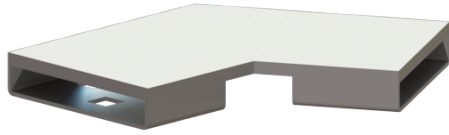

Verbindingsstuk van 30 graden voor Linearis Infinity, Gepolijst rvs

Artikel informatie

Artikel nr.: 45101.03
GTIN: 4026092094686
Korting groep: 10

Beschrijving

Verbindingsstuk van 30 graden, inclusief twee verbindingen om Linearis Infinity-douchegoten in de lengterichting gefixeerd te verlengen

Algemene karakteristieken:

Materiaal: rvs V4A

Afdekkingskarakteristieken:

Oppervlak: Gepolijst rvs