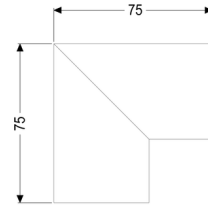

Verbindingsstuk van 90 graden voor Linearis Infinity, Black, geborsteld

Artikel informatie

Artikel nr.: 45102.01
GTIN: 4026092094693
Korting groep: 10

Beschrijving

Verbindingsstuk van 90 graden, inclusief twee verbindingen om Linearis Infinity-douchegoten in de lengterichting gefixeerd te verlengen