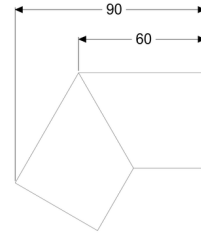

Verbindingsstuk van 30 graden voor Linearis Infinity, Black, geborsteld

Artikel informatie

Artikel nr.: 45102.03
GTIN: 4026092094716
Korting groep: 10

Beschrijving

Verbindingsstuk van 30 graden, inclusief twee verbindingen om Linearis Infinity-douchegoten in de lengterichting gefixeerd te verlengen

Algemene karakteristieken:

Materiaal: rvs V4A

Afdekkingskarakteristieken:

Oppervlak: Black geborsteld