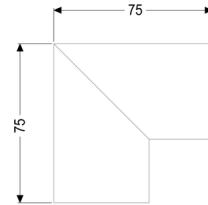

## Verbindingsstuk van 90 graden voor Linearis Infinity, Copper, geborsteld

### Beschrijving

Verbindingsstuk van 90 graden, inclusief twee verbindingen om Linearis Infinity-douchegoten in de lengterichting gefixeerd te verlengen