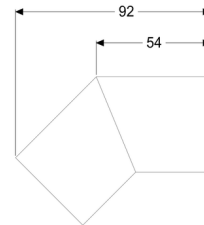

Verbindingsstuk van 45 graden voor Linearis Infinity, Copper, geborsteld

Artikel informatie

Artikel nr.: 45103.02
GTIN: 4026092094730
Korting groep: 10

Beschrijving

Verbindingsstuk van 45 graden, inclusief twee verbindingen om Linearis Infinity-douchegoten in de lengterichting gefixeerd te verlengen

Algemene karakteristieken:

Materiaal: rvs V4A

Afdekkingskarakteristieken:

Oppervlak: Copper geborsteld