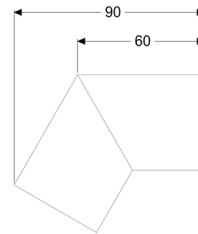

## Verbindingsstuk van 30 graden voor Linearis Infinity, Copper, geborsteld

### Beschrijving

Verbindingsstuk van 30 graden, inclusief twee verbindingen om Linearis Infinity-douchegoten in de lengterichting gefixeerd te verlengen