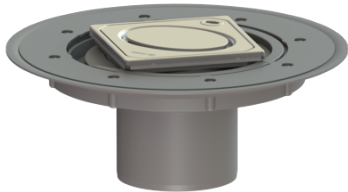

## Opzetstuk Variofix Systeem 100, Designrooster Oval, rvs 304, L 15

### Beschrijving

Het opzetstuk kan worden gecombineerd met een basiselement van het modulaire KESSEL-systeem voor puntafwatering binnen.

### Afmetingen:

Hoogte:	120 mm
Diameter:	312 mm
In hoogte verstelbaar: Opzetstuk:	telescopisch opzetstuk verstelbaar in drie dimensies

Framelengte:	132 mm
Framebreedte:	132 mm
Framemateriaal:	rvs V2A
Materiaal opzetstuk:	ABS