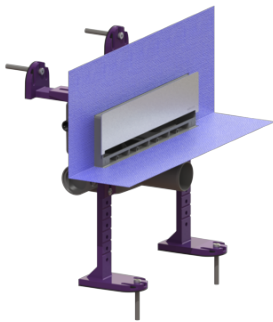

Wandafvoer Scada LED rvs-afd., 17 mm, bev. dichtingsmanchet

Artikel informatie

Artikel nr.: 48003.44M
GTIN: 4026092079188
Korting groep: 10

Voordelen

- Flexibele en handige inbouwmogelijkheden
- Voorgemonteerd dichtingsmanchet
- Rgb-lichtlijst voor individueel instelbare kleuren

Beschrijving

De wandafvoer Scada is bedoeld voor vloerafwatering binnen en heeft aansluitmogelijkheden aan de voorkant en aan de linker- en rechterzijanten.

Uitvoering:

Verlichting: led
Stankslot: inclusief
Soort afdichting: Composietafdichting

afdichting van het basiselement: voorgemonteerd dichtingsmanchet (WaD) volgens DIN 18534

Waterinwerkingsklasse conform DIN 18534-1 (tot inclusief): W3-I

Waterslotheogte: 22 mm

Algemene karakteristieken:

Nominale breedte (DN): 50
Uitwendige diameter (DA): 58

Afmetingen:

Lengte: 362 mm
Breedte: 195 mm
Hoogte: 353 mm

Reservoir:

Aantal afvoeren: 1 ST

Basiselement:

Materiaal afvoerelement: ABS

Afdekkingskarakteristieken:

Soort afdekking: front Scada
Roosterdesign: Standaard 67
Afdekkingsmateriaal: rvs V2A
Afdekking kleur: zilver
min. tegelhoogte: 22 mm
Tegeldikte max.: 26 mm
null: 15 - 18 mm
Lengte: 312 mm
Hoogte: 67 mm
Vergrendeling: ingestoken