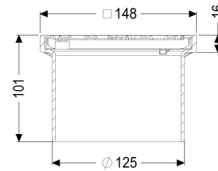

Opzetstuk Sleufrooster, rvs 316, 150 x 150 mm, K3

Artikel informatie

Artikel nr.: 48209
GTIN: 4026092066577
Korting groep: 10

Beschrijving

Het opzetstuk kan worden gecombineerd met een basiselement van het modulaire KESSEL-systeem voor puntafwatering binnenshuis.

Uitvoering:

Systeem: 125

Afmetingen:

Hoogte: 100 mm

Afdekkingskarakteristieken:

Soort afdekking:	Sleufrooster
Afdekkingsmateriaal:	rvs V4A
Afdekking kleur:	zilver
Belastingsklasse:	K 3 (EN 1253-1)
Hoogte:	16 mm
Vergrendeling:	geschroefd

Rooster:

Frame lengte:	150 mm
Frame breedte:	150 mm
Frame materiaal:	ABS
Materiaal opzetstuk:	ABS