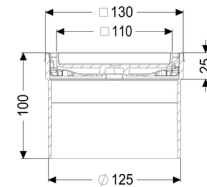

Opzetstuk betegelbaar, rvs 304, K3

Artikel informatie

Artikel nr.: 48211
GTIN: 4026092029749
Korting groep: 10

Beschrijving

Het opzetstuk kan worden gecombineerd met een baselement van het modulaire KESSEL-systeem voor puntafwatering binnenshuis.

Uitvoering:

Systeem: 125

Afmetingen:

Hoogte: 100 mm

Afdekkingskarakteristieken:

Soort afdekking:	betegelbare afdekplaat
Afdekkingsmateriaal:	betegelbaar
Afdekking kleur:	naar keuze
Belastingsklasse:	K 3 (EN 1253-1)
Hoogte:	25 mm

Rooster:

Framelengte: 132 mm

Framebreedte:	132 mm
Framemateriaal:	rvs V2A
vorm opzetstuk:	hoekig
Materiaal opzetstuk:	ABS