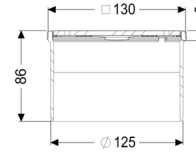

Opzetstuk Designrooster Slot, rvs 304, K3

Artikel informatie

Artikel nr.: 48218
GTIN: 4026092042601
Korting groep: 10

Beschrijving

Het opzetstuk kan worden gecombineerd met een baselement van het modulaire KESSEL-systeem voor puntafwatering binnenshuis.

Uitvoering:

Systeem: 125

Afmetingen:

Hoogte: 90 mm

Afdekkingskarakteristieken:

| | |
|----------------------|-----------------|
| Soort afdekking: | Designrooster |
| Roosterdesign: | Slot |
| Afdekkingsmateriaal: | rvs V2A |
| Afdekking kleur: | zilver |
| Belastingsklasse: | K 3 (EN 1253-1) |
| Hoogte: | 16 mm |
| Oppervlak: | geslepen |
| Vergrendeling: | ingelegd |

Rooster:

| | |
|----------------------|---------|
| Framelengte: | 132 mm |
| Framebreedte: | 132 mm |
| Framemateriaal: | rvs V2A |
| vorm opzetstuk: | hoekig |
| Materiaal opzetstuk: | ABS |