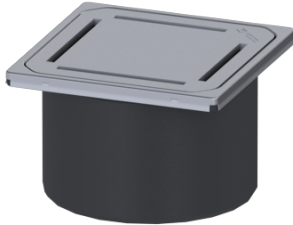

Opzetstuk Designrooster Slot, rvs 304, K3

Artikel informatie

Artikel nr.: 48218
GTIN: 4026092042601
Korting groep: 10

Beschrijving

Het opzetstuk kan worden gecombineerd met een baselement van het modulaire KESSEL-systeem voor puntafwatering binnenshuis.

Uitvoering:

Systeem: 125

Afmetingen:

Hoogte: 90 mm

Afdekkingskarakteristieken:

| | |
|----------------------|-----------------|
| Soort afdekking: | Designrooster |
| Roosterdesign: | Slot |
| Afdekkingsmateriaal: | rvs V2A |
| Afdekking kleur: | zilver |
| Belastingsklasse: | K 3 (EN 1253-1) |
| Hoogte: | 16 mm |
| Oppervlak: | geslepen |
| Vergrendeling: | ingelegd |

Rooster:

| | |
|----------------------|---------|
| Framelengte: | 132 mm |
| Framebreedte: | 132 mm |
| Framemateriaal: | rvs V2A |
| vorm opzetstuk: | hoekig |
| Materiaal opzetstuk: | ABS |