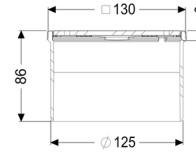

Opzetstuk Designrooster Slot, rvs 304, K3

Artikel informatie

Artikel nr.: 48218
GTIN: 4026092042601
Korting groep: 10

Beschrijving

Het opzetstuk kan worden gecombineerd met een baselement van het modulaire KESSEL-systeem voor puntafwatering binnenshuis.

Uitvoering:

Systeem: 125

Afmetingen:

Hoogte: 90 mm

Afdekkingskarakteristieken:

Soort afdekking:	Designrooster
Roosterdesign:	Slot
Afdekkingsmateriaal:	rvs V2A
Afdekking kleur:	zilver
Belastingsklasse:	K 3 (EN 1253-1)
Hoogte:	16 mm
Oppervlak:	geslepen
Vergrendeling:	ingelegd

Rooster:

Framelengte:	132 mm
Framebreedte:	132 mm
Framemateriaal:	rvs V2A
vorm opzetstuk:	hoekig
Materiaal opzetstuk:	ABS