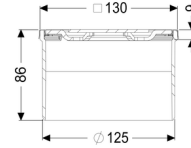

Opzetstuk Designrooster Spot, rvs 304, K3

Artikel informatie

Artikel nr.: 48220
GTIN: 4026092042625
Korting groep: 10

Beschrijving

Het opzetstuk kan worden gecombineerd met een basiselement van het modulaire KESSEL-systeem voor puntafwatering binnenshuis.

Uitvoering:

Systeem: 125

Afmetingen:

Hoogte: 90 mm

Afdekkingskarakteristieken:

Soort afdekking:	Designrooster
Roosterdesign:	Spot
Afdekkingsmateriaal:	rvs V2A
Afdekking kleur:	zilver
Belastingsklasse:	K 3 (EN 1253-1)
Hoogte:	16 mm
Vergrendeling:	ingelegd

Rooster:

Frame lengte:	132 mm
Frame breedte:	132 mm
Frame materiaal:	rvs V2A
Materiaal opzetstuk:	ABS