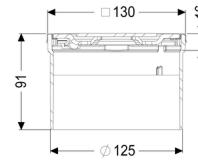

Opzetstuk Designrooster Spot, rvs 304, Lock & Lift, K3

Artikel informatie

Artikel nr.: 48221
GTIN: 4026092031117
Korting groep: 10

Beschrijving

Het opzetstuk kan worden gecombineerd met een baselement van het modulaire KESSEL-systeem voor puntafwatering binnenshuis.

Uitvoering:

Systeem: 125

Afmetingen:

Hoogte: 90 mm

Afdekkingskarakteristieken:

Soort afdekking:	Designrooster
Roosterdesign:	Spot
Afdekkingsmateriaal:	rvs V2A
Afdekking kleur:	zilver
Belastingsklasse:	K 3 (EN 1253-1)
Hoogte:	16 mm
Oppervlak:	geslepen
Vergrendeling:	Lock & Lift

Rooster:

Framelengte:	132 mm
Framebreedte:	132 mm
Framemateriaal:	rvs V2A
vorm opzetstuk:	hoekig
Materiaal opzetstuk:	ABS