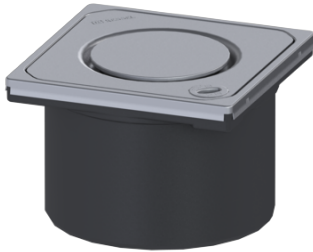

Opzetstuk Designrooster Spot, rvs 304, Lock & Lift, K3

Artikel informatie

Artikel nr.: 48221
GTIN: 4026092031117
Korting groep: 10

Beschrijving

Het opzetstuk kan worden gecombineerd met een baselement van het modulaire KESSEL-systeem voor puntafwatering binnenshuis.

Uitvoering:

Systeem: 125

Afmetingen:

Hoogte: 90 mm

Afdekkingskarakteristieken:

Soort afdekking:	Designrooster
Roosterdesign:	Spot
Afdekkingsmateriaal:	rvs V2A
Afdekking kleur:	zilver
Belastingsklasse:	K 3 (EN 1253-1)
Hoogte:	16 mm
Oppervlak:	geslepen
Vergrendeling:	Lock & Lift

Rooster:

Framelengte:	132 mm
Framebreedte:	132 mm
Framemateriaal:	rvs V2A
vorm opzetstuk:	hoekig
Materiaal opzetstuk:	ABS