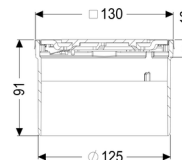

Opzetstuk Designrooster Oval, rvs 316, Lock & Lift, L 15

Artikel informatie

Artikel nr.: 48227
GTIN: 4026092077917
Korting groep: 10

Beschrijving

Het opzetstuk kan worden gecombineerd met een basiselement van het modulaire KESSEL-systeem voor puntafwatering binnenshuis.

Uitvoering:

Systeem: 125

Afmetingen:

Hoogte: 90 mm

Afdekkingskarakteristieken:

Soort afdekking:	Designrooster
Roosterdesign:	Oval
Afdekkingsmateriaal:	rvs V4A
Afdekking kleur:	zilver
Belastingsklasse:	L 15 (EN 1253-1)
Hoogte:	16 mm
Vergrendeling:	Lock & Lift

Rooster:

Frame lengte:	132 mm
Frame breedte:	132 mm
Frame materiaal:	rvs V4A
Materiaal opzetstuk:	ABS