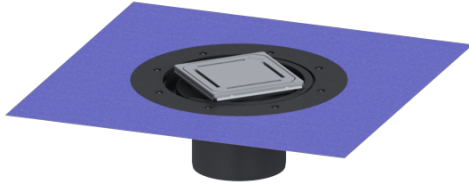

## Opzetstuk Variofix Designrooster Slot, rvs 304, K3

### Beschrijving

Het opzetstuk kan worden gecombineerd met een basiselement van het modulaire KESSEL-systeem voor puntafwatering binnen.

### Afmetingen:

Hoogte:	120 mm
Diameter:	312 mm
In hoogte verstelbaar:	telescopisch opzetstuk
In hoogte verstelbaar:	10 - 23 mm
Opzetstuk:	verstelbaar in drie dimensies

**Afdekkingskarakteristieken:**

Soort afdekking:	Designrooster
Roosterdesign:	Slot
Afdekkingsmateriaal:	rvs V2A
Afdekking kleur:	zilver
Belastingsklasse:	K 3 (EN 1253-1)
Vergrendeling:	ingelegd