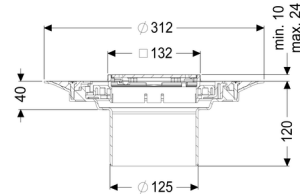

Opzetstuk Variofix Designrooster Slot, rvs 304, Lock & Lift, K3

Artikel informatie

Artikel nr.: 48619
GTIN: 4026092044919
Korting groep: 10

Voordelen

- Keuze uit verschillende afdekkingen
- Inclusief dichtingsmanchet

Beschrijving

Het opzetstuk kan worden gecombineerd met een basiselement van het modulaire KESSEL-systeem voor puntafwatering binnen.

Uitvoering:

Systeem:	125
Soort afdichting:	Composietafdichting
Afdichting van het opzetstuk:	voor verlijmbare bijgeleverde dichtingsmanchet (bd) volgens DIN 18534
Waterinwerkingsklasse conform DIN 18534-1 (tot inclusief):	W3-I

Afmetingen:

Hoogte:	120 mm
Diameter:	312 mm
In hoogte verstelbaar:	telescopisch opzetstuk
In hoogte verstelbaar:	10 - 23 mm
Opzetstuk:	verstelbaar in drie dimensies

Afdekkingskarakteristieken:

Soort afdekking:	Designrooster
Roosterdesign:	Slot
Afdekkingsmateriaal:	rvs V2A
Afdekking kleur:	zilver
Belastingsklasse:	K 3 (EN 1253-1)
Oppervlak:	geslepen
Vergrendeling:	Lock & Lift

Rooster:

Framelengte:	132 mm
Framebreedte:	132 mm
vorm opzetstuk:	hoekig
Materiaal opzetstuk:	ABS