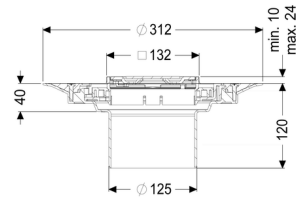

Opzetstuk Variofix Designrooster Spot, rvs 304, K3

Artikel informatie

Artikel nr.: 48620
GTIN: 4026092044834
Korting groep: 10

Voordelen

- Keuze uit verschillende afdekkingen
- Inclusief dichtingsmanchet

Beschrijving

Het opzetstuk kan worden gecombineerd met een basiselement van het modulaire KESSEL-systeem voor puntafwatering binnen.

Uitvoering:

Systeem:	125
Soort afdichting:	Composietafdichting
Afdichting van het opzetstuk:	voor verlijmbare bijgeleverde dichtingsmanchet (bd) volgens DIN 18534
Waterinwerkingsklasse conform DIN 18534-1 (tot inclusief):	W3-I

Afmetingen:

Hoogte:	120 mm
Diameter:	312 mm
In hoogte verstelbaar:	telescopisch opzetstuk
In hoogte verstelbaar:	10 - 23 mm
Opzetstuk:	verstelbaar in drie dimensies