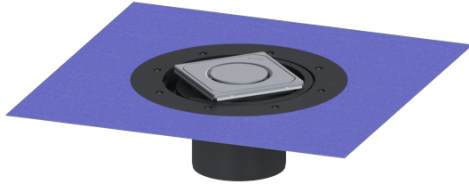

## Opzetstuk Variofix Designrooster Spot, rvs 304, K3

### Beschrijving

Het opzetstuk kan worden gecombineerd met een basiselement van het modulaire KESSEL-systeem voor puntafwatering binnen.

### Afmetingen:

Hoogte:	120 mm
Diameter:	312 mm
In hoogte verstelbaar:	telescopisch opzetstuk
In hoogte verstelbaar:	10 - 23 mm
Opzetstuk:	verstelbaar in drie dimensies

**Afdekkingskarakteristieken:**

Soort afdekking:	Designrooster
Roosterdesign:	Spot
Afdekkingsmateriaal:	rvs V2A
Afdekking kleur:	zilver
Belastingsklasse:	K 3 (EN 1253-1)
Vergrendeling:	ingelegd