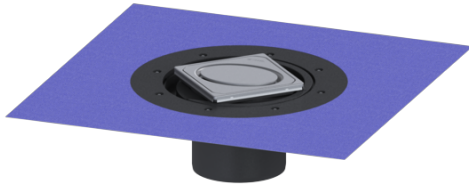

Opzetstuk Variofix Designrooster Oval, rvs 304, L 15

Artikel informatie

Artikel nr.: 48626
 GTIN: 4026092044810
 Korting groep: 10

Voordelen

- Keuze uit verschillende afdekkingen
- Inclusief dichtingsmanchet

Beschrijving

Het opzetstuk kan worden gecombineerd met een basiselement van het modulaire KESSEL-systeem voor puntafwatering binnen.

Uitvoering:

Systeem:	125
Soort afdichting:	Composietafdichting
Afdichting van het opzetstuk:	voor verlijmbare bijgeleverde dichtingsmanchet (bd) volgens DIN 18534
Waterinwerkingsklasse conform DIN 18534-1 (tot inclusief):	W3-I

Afmetingen:

Hoogte:	120 mm
Diameter:	312 mm
In hoogte verstelbaar:	telescopisch opzetstuk
In hoogte verstelbaar:	10 - 23 mm
Opzetstuk:	verstelbaar in drie dimensies

Afdekkingskarakteristieken:

Soort afdekking:	Designrooster
Roosterdesign:	Oval
Afdekkingsmateriaal:	rvs V2A
Afdekking kleur:	zilver
Belastingsklasse:	L 15 (EN 1253-1)
Vergrendeling:	ingelegd

Rooster:

Framelengte:	132 mm
Framebreedte:	132 mm
Framemateriaal:	rvs V2A
Materiaal opzetstuk:	ABS