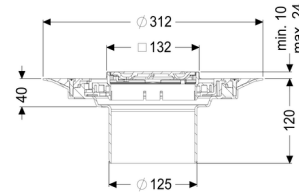

Opzetstuk Variofix Designrooster Oval, rvs 304, L 15

Artikel informatie

Artikel nr.: 48626
 GTIN: 4026092044810
 Korting groep: 10

Voordelen

- Keuze uit verschillende afdekkingen
- Inclusief dichtingsmanchet

Beschrijving

Het opzetstuk kan worden gecombineerd met een basiselement van het modulaire KESSEL-systeem voor puntafwatering binnen.

Uitvoering:

Systeem:	125
Soort afdichting:	Composietafdichting
Afdichting van het opzetstuk:	voor verlijmbare bijgeleverde dichtingsmanchet (bd) volgens DIN 18534
Waterinwerkingsklasse conform DIN 18534-1 (tot inclusief):	W3-I

Afmetingen:

Hoogte:	120 mm
Diameter:	312 mm
In hoogte verstelbaar:	telescopisch opzetstuk
In hoogte verstelbaar:	10 - 23 mm
Opzetstuk:	verstelbaar in drie dimensies

Afdekkingskarakteristieken:

Soort afdekking:	Designrooster
Roosterdesign:	Oval
Afdekkingsmateriaal:	rvs V2A
Afdekking kleur:	zilver
Belastingsklasse:	L 15 (EN 1253-1)
Vergrendeling:	ingelegd

Rooster:

Framelengte:	132 mm
Framebreedte:	132 mm
Framemateriaal:	rvs V2A
Materiaal opzetstuk:	ABS