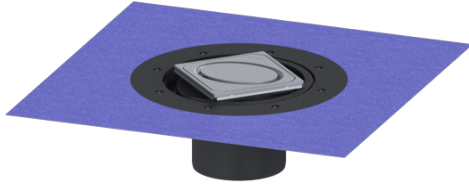

## Opzetstuk Variofix Designrooster Oval, rvs 316, L 15

### Beschrijving

Het opzetstuk kan worden gecombineerd met een basiselement van het modulaire KESSEL-systeem voor puntafwatering binnen.

### Afmetingen:

Hoogte:	120 mm
Diameter:	312 mm
In hoogte verstelbaar:	telescopisch opzetstuk
In hoogte verstelbaar:	10 - 23 mm
Opzetstuk:	verstelbaar in drie dimensies

**Afdekkingskarakteristieken:**

Soort afdekking:	Designrooster
Roosterdesign:	Oval
Afdekkingsmateriaal:	rvs V4A
Afdekking kleur:	zilver
Belastingsklasse:	L 15 (EN 1253-1)
Vergrendeling:	ingelegd

**Rooster:**

Framelengte:	132 mm
Framebreedte:	132 mm
Framemateriaal:	rvs V4A

Materiaal opzetstuk:	ABS
----------------------	-----