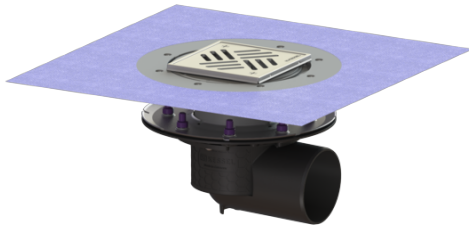

Projectafvoer Ecoguss persafd.fl. DN 100, hor., Variofix, Sleufrooster

Artikel informatie

Artikel nr.: 48711.51
GTIN: 4026092053263
Korting groep: 40

Voordelen

- Wetenschappelijk bewezen geluidsisolatie
- Hoogste brandbeveiligingsstandaarden

Beschrijving

De projectafvoer Ecoguss is bedoeld voor puntafwatering en is uitgerust met een persafdichtingsflens, een uitneembaar stankslot, een afdichting en een bouwphaseafdekking.

Het recyclebare composietmateriaal Ecoguss voldoet aan de hoogste geluidsreductie eisen, is bestand tegen agressieve stoffen, temperatuurbestendig en heeft een duurzaam corrosievrij oppervlak. Het is kortstondig bestand tegen 100 tot 400 graden celcius.

De persafdichtingsflens met bouten en moeren van rvs is bedoeld voor het inklemmen of vastlassen van stroken bitumen of polymeerbitumen, maar ook afdichtingsstroken van kunststof en elastomeren. Voor waterdichte afdichtingen mogen alleen door de fabrikant aanbevolen dichtingsbanen gebruikt worden. De afvoeraansluiting is geschikt voor het aansluiten van SML-pijpen. Aarding is niet nodig.

Materiaal afvoerelement:	Ecoguss
Uitvoering aansluiting:	zijwaarts
In hoogte verstelbaar:	telescopisch opzetstuk
Opzetstuk:	verstelbaar in drie dimensies

Afdekkingskarakteristieken:

Soort afdekking:	Sleufrooster
Afdekkingsmateriaal:	rvs V2A
Afdekking kleur:	zilver
min. tegelhoogte:	10 mm
Tegeldikte max.:	17 mm
Belastingsklasse:	K 3 (EN 1253-1)
Lengte:	138 mm
Breedte:	138 mm
Vergrendeling:	geschroefd