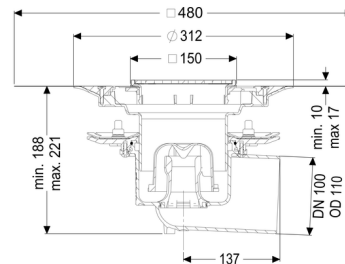

Projectafvoer Ecoguss persafd.fl. DN 100, hor., Variofix, Sleufrooster

Artikel informatie

Artikel nr.: 48711.51
GTIN: 4026092053263
Korting groep: 40

Voordelen

- Wetenschappelijk bewezen geluidsisolatie
- Hoogste brandbeveiligingsstandaarden

Beschrijving

De projectafvoer Ecoguss is bedoeld voor puntafwatering en is uitgerust met een persafdichtingsflens, een uitneembaar stankslot, een afdichting en een bouwphaseafdekking.

Het recyclebare composietmateriaal Ecoguss voldoet aan de hoogste geluidsreductie eisen, is bestand tegen agressieve stoffen, temperatuurbestendig en heeft een duurzaam corrosievrij oppervlak. Het is kortstondig bestand tegen 100 tot 400 graden celcius.

De persafdichtingsflens met bouten en moeren van rvs is bedoeld voor het inklemmen of vastlassen van stroken bitumen of polymeerbitumen, maar ook afdichtingsstroken van kunststof en elastomeren. Voor waterdichte afdichtingen mogen alleen door de fabrikant aanbevolen dichtingsbanen gebruikt worden. De afvoeraansluiting is geschikt voor het aansluiten van SML-pijpen. Aarding is niet nodig.

Uitvoering:

Systeem: 125
Stankslot: inclusief
Soort afdichting: Composietafdichting

Afdichting van het opzetstuk: voor verlijmbare bijgeleverde dichtingsmanchet (bd) volgens DIN 18534