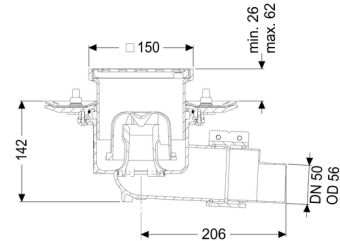

Projectafvoer Ecoguss persafd.fl. DN 50, horizontaal, Sleufrooster

Artikel informatie

Artikel nr.: 48758.11
GTIN: 4026092034460
Korting groep: 40

Voordelen

- Wetenschappelijk bewezen geluidsisolatie
- Hoogste brandbeveiligingsstandaarden

Beschrijving

De projectafvoer Ecoguss is bedoeld voor puntafwatering en is uitgerust met een persafdichtingsflens, een uitneembaar stankslot, een afdichting en een bouwphaseafdekking.

Het recyclebare composietmateriaal Ecoguss voldoet aan de hoogste geluidsreductie eisen, is bestand tegen agressieve stoffen, temperatuurbestendig en heeft een duurzaam corrosievrij oppervlak. Het is kortstondig bestand tegen 100 tot 400 graden celcius.

De persafdichtingsflens met bouten en moeren van rvs is bedoeld voor het inklemmen of vastlassen van stroken bitumen of polymeerbitumen, maar ook afdichtingsstroken van kunststof en elastomeren. Voor waterdichte afdichtingen mogen alleen door de fabrikant aanbevolen dichtingsbanen gebruikt worden. De afvoeraansluiting is geschikt voor het aansluiten van SML-pijpen. Aarding is niet nodig.

Uitvoering:

Systeem:	125
Stankslot:	inclusief
Afdichting van het opzetstuk:	aansluitrand
afdichting van het basiselement:	Persafdichtingsflens (geschikt voor de toepassing van waterdichte afdichtingen)
Waterslothoogte:	50 mm