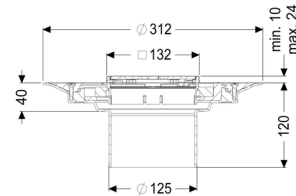

Opzetstuk Variofix Designrooster Kessel, rvs 304, Lock & Lift, L15

Artikel informatie

Artikel nr.: 48904
GTIN: 4026092028841
Korting groep: 10

Voordelen

- Keuze uit verschillende afdekkingen
- Inclusief dichtingsmanchet

Beschrijving

Het opzetstuk kan worden gecombineerd met een basiselement van het modulaire KESSEL-systeem voor puntafwatering binnen.

Uitvoering:

Afdichting:

Systeem:

Soort afdichting:

Afdichting

125

Composietafdichting

Afdichting van het opzetstuk:

voor verlijmbare bijgeleverde dichtingsmanchet (bd)
volgens DIN 18534

Waterinwerkingsklasse conform DIN 18534-1 (tot
inclusief):

W3-I

Afmetingen:

Hoogte:

120 mm

Diameter:

312 mm

In hoogte verstelbaar:

telescopisch opzetstuk

In hoogte verstelbaar:

10 - 23 mm

Opzetstuk:

verstelbaar in drie dimensies