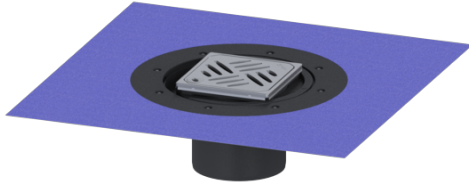

Opzetstuk Variofix Designrooster Kessel, rvs 304, Lock & Lift, L15

Artikel informatie

Artikel nr.: 48904
GTIN: 4026092028841
Korting groep: 10

Voordelen

- Keuze uit verschillende afdekkingen
- Inclusief dichtingsmanchet

Beschrijving

Het opzetstuk kan worden gecombineerd met een basiselement van het modulaire KESSEL-systeem voor puntafwatering binnen.

Uitvoering:

Afdichting:

Systeem:

Soort afdichting:

Afdichting

125

Composietafdichting

Afdichting van het opzetstuk:

voor verlijmbare bijgeleverde dichtingsmanchet (bd)
volgens DIN 18534

Waterinwerkingsklasse conform DIN 18534-1 (tot
inclusief):

W3-I

Afmetingen:

Hoogte:

120 mm

Diameter:

312 mm

In hoogte verstelbaar:

telescopisch opzetstuk

In hoogte verstelbaar:

10 - 23 mm

Opzetstuk:

verstelbaar in drie dimensies