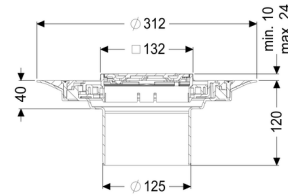

Opzetstuk Variofix Designrooster Oval, rvs 304, Lock & Lift, L 15

Artikel informatie

Artikel nr.: 48905
GTIN: 4026092028858
Korting groep: 10

Voordelen

- Keuze uit verschillende afdekkingen
- Inclusief dichtingsmanchet

Beschrijving

Het opzetstuk kan worden gecombineerd met een basiselement van het modulaire KESSEL-systeem voor puntafwatering binnen.

Uitvoering:

Systeem:	125
Soort afdichting:	Composietafdichting
Afdichting van het opzetstuk:	voor verlijmbare bijgeleverde dichtingsmanchet (bd) volgens DIN 18534
Waterinwerkingsklasse conform DIN 18534-1 (tot inclusief):	W3-I

Afmetingen:

Hoogte:	120 mm
Diameter:	312 mm
In hoogte verstelbaar:	telescopisch opzetstuk
In hoogte verstelbaar:	10 - 23 mm
Opzetstuk:	verstelbaar in drie dimensies