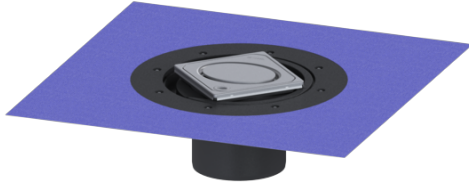

## Opzetstuk Variofix Designrooster Oval, rvs 304, Lock & Lift, L 15

### Beschrijving

Het opzetstuk kan worden gecombineerd met een basiselement van het modulaire KESSEL-systeem voor puntafwatering binnen.

### Afmetingen:

|                        |                               |
|------------------------|-------------------------------|
| Hoogte:                | 120 mm                        |
| Diameter:              | 312 mm                        |
| In hoogte verstelbaar: | telescopisch opzetstuk        |
| In hoogte verstelbaar: | 10 - 23 mm                    |
| Opzetstuk:             | verstelbaar in drie dimensies |