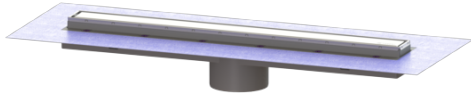

Opzetstuk Linearis Comfort L: 750 mm, Systeem 125, WaD, K3

Artikel informatie

Artikel nr.: 48928M
GTIN: 4026092079041
Korting groep: 10

Voordelen

- Meer ontwerpmogelijkheden met omkeerbaar rvs-rooster
- Hoogste brandbeveiligingsstandaarden
- Lage inbouwdiepte

Beschrijving

Het opzetstuk Linearis Comfort kan worden gecombineerd met een basiselement van het modulaire KESSEL-systeem 125 voor lijnafwatering binnen.

Uitvoering:

Systeem:	125
Stankslot:	inclusief
Soort afdichting:	Composietafdichting
lekwateropening:	open
Afdichting van het opzetstuk:	voorgemonteerd dichtingsmanchet (WaD) volgens DIN 18534
Waterinwerkingsklasse conform DIN 18534-1 (tot inclusief):	W3-I
Waterslotheogte:	50 mm

Algemene karakteristieken:

Nominale breedte (DN):	125
Uitwendige diameter (DA):	125

Afmetingen:

Breedte:	243 mm
Hoogte:	110 mm
null:	815 mm

Afdekkingskarakteristieken:

Soort afdekking:	Afdekking rvs
Roosterdesign:	optioneel betegelbaar
Afdekkingsmateriaal:	rvs V2A
Afdekking kleur:	zilver, naar keuze
Belastingsklasse:	K 3 (EN 1253-1)
Vergrendeling:	ingelegd

Rooster:

Framelengte:	750 mm
Framebreedte:	66 mm
Framemateriaal:	rvs V2A

Materiaal opzetstuk:	ABS
Afvoercapaciteit (l/s) bij 10 mmwk:	1,1 l/s
Afvoercapaciteit (l/s) bij 0 mmwk:	1 l/s