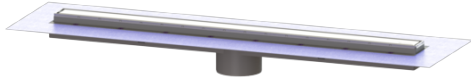

Opzetstuk Linearis Comfort L: 1050 mm, Systeem 125, WaD, K3

Artikel informatie

Artikel nr.: 48931M
GTIN: 4026092079072
Korting groep: 10

Voordelen

- Meer ontwerpmogelijkheden met omkeerbaar rvs-rooster
- Hoogste brandbeveiligingsstandaarden
- Lage inbouwdiepte

Beschrijving

Het opzetstuk Linearis Comfort kan worden gecombineerd met een basiselement van het modulaire KESSEL-systeem 125 voor lijnafwatering binnen.

Uitvoering:

Systeem:	125
Stankslot:	inclusief
Soort afdichting:	Composietafdichting
lekwateropening:	open
Afdichting van het opzetstuk:	voorgemonteerd dichtingsmanchet (WaD) volgens DIN 18534
Waterinwerkingsklasse conform DIN 18534-1 (tot inclusief):	W3-I
Waterslotheogte:	50 mm

Algemene karakteristieken:

Nominale breedte (DN):	125
Uitwendige diameter (DA):	125

Afmetingen:

Breedte:	243 mm
Hoogte:	115 mm
null:	1.115 mm

Afdekkingskarakteristieken:

Soort afdekking:	Afdekking rvs
Roosterdesign:	optioneel betegelbaar
Afdekkingsmateriaal:	rvs V2A
Afdekking kleur:	zilver, naar keuze
Belastingsklasse:	K 3 (EN 1253-1)
Oppervlak:	Geborsteld rvs
Vergrendeling:	ingelegd

Rooster:

Framelengte:	1.050 mm
Framebreedte:	66 mm
Framemateriaal:	rvs V2A
vorm opzetstuk:	hoekig
Materiaal opzetstuk:	ABS
Afvoercapaciteit (l/s) bij 10 mmwk:	1,1 l/s
Afvoercapaciteit (l/s) bij 0 mmwk:	1 l/s