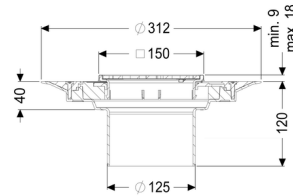

Opzetstuk Variofix Sleufrooster, rvs 304, K3

Artikel informatie

Artikel nr.: 48963
GTIN: 4026092004647
Korting groep: 10

Voordelen

- Keuze uit verschillende afdekkingen
- Inclusief dichtingsmanchet

Beschrijving

Het opzetstuk kan worden gecombineerd met een basiselement van het modulaire KESSEL-systeem voor puntafwatering binnen.

Uitvoering:

Afdichting:

Systeem:

Soort afdichting:

Afdichting van het opzetstuk:

Waterinwerkingsklasse conform DIN 18534-1 (tot inclusief):

Afdichting

125

Composietafdichting

voor verlijmbare bijgeleverde dichtingsmanchet (bd)
volgens DIN 18534

W3-I

Afmetingen:

Hoogte:

Diameter:

120 mm

312 mm

In hoogte verstelbaar:

In hoogte verstelbaar:

Opzetstuk:

telescopisch opzetstuk

10 - 18 mm

verstelbaar in drie dimensies