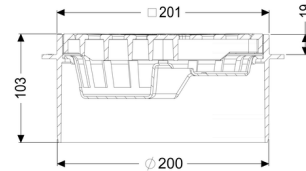

Opzetstuk Sleufrooster zwart, 200 x 200 mm, K3

Artikel informatie

Artikel nr.: 48964
GTIN: 4026092085486
Korting groep: 10

Beschrijving

KESSEL-opzetstuk met zwart sleufrooster, 200 x 200 mm, K3

Het opzetstuk van ABS is uitgerust met een zwart sleufrooster.

Frame: 200 x 200 mm
Belastingsklasse: K3 (300 kg)

Uitvoering:

Verwarming: zonder

Afdichting van het opzetstuk: aansluitrand

Afmetingen:

Hoogte: 102 mm

Afdekkingskarakteristieken:

Soort afdekking: Sleufrooster
Afdekkingsmateriaal: ABS
Afdekking kleur: zwart
Belastingsklasse: K 3 (EN 1253-1)

Rooster:

Framelengte: 200 mm

Framebreedte: 200 mm

vorm opzetstuk: hoekig

Materiaal opzetstuk: ABS