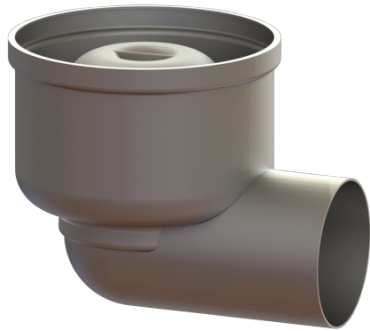

## Basiselement Ferrofix Sys 125, DN 70, Uitloop horizontaal

### Beschrijving

Het basiselement Ferrofix van rvs is in combinatie met een Systeem 125-opzetstuk bedoeld voor puntafwatering en is uitgerust met een uitneembaar stankslot en een bouwphaseafdekking.

De uitloopaansluiting is geschikt voor het aansluiten van SML-pijpen.

### Uitvoering:

Systeem:	125
Stankslot:	inclusief
afdichting van het basiselement:	aansluitrand
Waterslotheogte:	50 mm

### Reservoir:

Aantal afvoeren: 1 ST

**Basiselement:**

Materiaal afvoerelement: rvs 14301  
Uitvoering aansluiting: zijwaarts