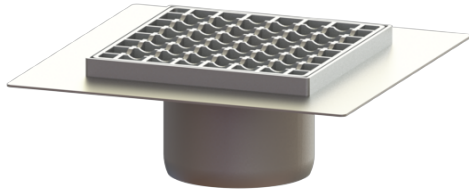

## Opzetstuk Ferrofix Sys 125, Lijmfl., Rooster, 200x200 mm

### Beschrijving

Het opzetstuk van rvs kan worden gecombineerd met een basiselement van het modulaire KESSEL-systeem 125 voor puntafwatering binnen.

#### Uitvoering:

Systeem:	125
Afdichting van het opzetstuk:	Lijmflens (geschikt voor tegengaan van vochtpenetratie)

#### Afmetingen:

Lengte:	300 mm
Breedte:	300 mm
Hoogte:	100 mm