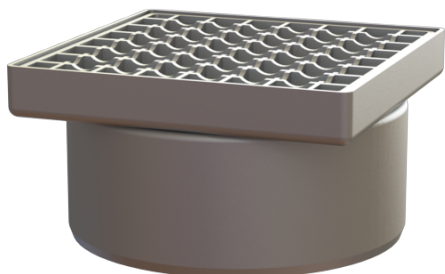

Opzetstuk Ferrofix Sys 200, Rooster, rvs 304, 200 x 200 mm

Artikel informatie

Artikel nr.: 57410
GTIN: 4026092004890
Korting groep: 70

Voordelen

- Gemaakt van bijzonder hygiënisch en mechanisch sterk belastbaar rvs
- Variabel met basiselementen te combineren

Beschrijving

Het opzetstuk van rvs kan worden gecombineerd met een basiselement van het modulaire KESSEL-systeem 200 voor puntafwatering binnen.

Uitvoering:

Systeem: 200

Afmetingen:

Lengte: 200 mm
Breedte: 200 mm
Hoogte: 110 mm

Afdekkingskarakteristieken:

Soort afdekking: Rooster
Afdekkingsmateriaal: rvs V2A
Belastingsklasse: M 125 (EN 1253-1)
Lengte: 190 mm
Breedte: 190 mm
Hoogte: 30 mm
Oppervlak: gebeitst
Maaswijdte: 23 x 23 mm