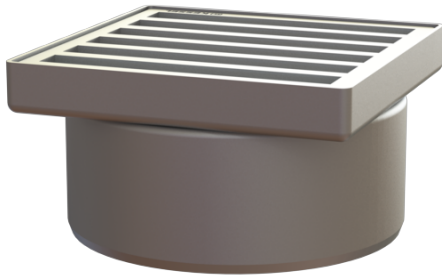

## Opzetstuk Ferrofix Sys 200, Staafrooster, rvs 304, 200 x 200 mm

### Voordelen

- Gemaakt van bijzonder hygiënisch en mechanisch sterk belastbaar rvs
- Variabel met basiselementen te combineren

### Beschrijving

Het opzetstuk van rvs kan worden gecombineerd met een basiselement van het modulaire KESSEL-systeem 200 voor puntafwatering binnen.

#### Afmetingen:

Hoogte: 110 mm