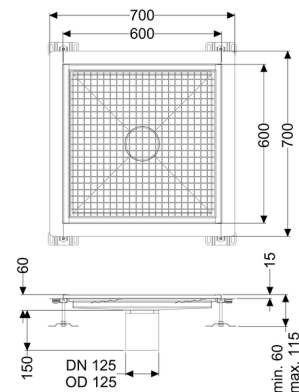

## Vloerbak Ferrofix Lijmflens h: 15 mm, 600 x 600 mm

Het gootprofiel is geschikt voor composietafdichtingen en heeft rondom een lijmrand (15 mm diep en 50 mm naar buiten afgekant) met gelaste verstekken.

Afdichting van het opzetstuk:

Lijmflens (geschikt voor tegengaan van vochtpenetratie)

### Algemene karakteristieken:

Nominale wijdte (DN):	125
Uitwendige diameter (DA):	125

### Afmetingen:

Lengte:	600 mm
Breedte:	600 mm
Hoogte:	60 mm

**Afdekkingskarakteristieken:**

Soort afdekking:	Rooster
Afdekking kleur:	zilver
Belastingsklasse:	L 15 (EN 1253-1)
Vergrendeling:	ingelegd
Materiaal opzetstuk:	rvs 14301