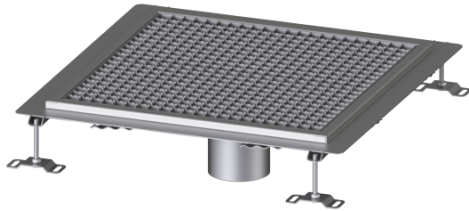

## Vloerbak Ferrofix Lijmflens h: 15 mm, 600 x 600 mm

### Beschrijving

De vloerbak Ferrofix van rvs met een materiaaldikte van 2,0 mm (in dompelbad gebeitst) is uitgerust met geslepen roosterlamellen, langs- en dwarsverval, poten voor hoogtenivellering en uitloopspieën van rvs.

Het gootprofiel is geschikt voor composietafdichtingen en heeft rondom een lijmrand (15 mm diep en 50 mm naar buiten afgekant) met gelaste verstekken.

Afdichting van het opzetstuk:

Lijmflens (geschikt voor tegengaan van vochtpenetratie)

### Afmetingen:

Lengte:	600 mm
Breedte:	600 mm
Hoogte:	60 mm

**Afdekkingskarakteristieken:**

Soort afdekking:	Rooster
Afdekking kleur:	zilver
Belastingsklasse:	L 15 (EN 1253-1)
Vergrendeling:	ingelegd
Materiaal opzetstuk:	rvs 14301