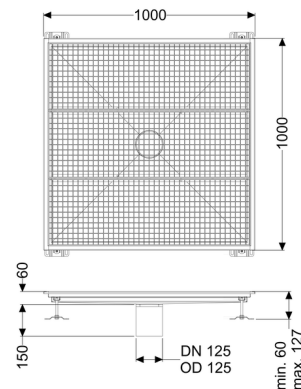

Vloerbak Ferrofix zonder lijmfrens, 1000 x 1000 mm

Artikel informatie

Artikel nr.: 6100100
 GTIN: 4026092066508
 Korting groep: 80

Voordelen

- Gemaakt van bijzonder hygiënisch en mechanisch sterk belastbaar rvs
- Variabel met passende basiselementen te combineren

Beschrijving

De vloerbak Ferrofix van rvs met een materiaaldikte van 2,0 mm (in dompelbad gebeitst) is uitgerust met geslepen roosterlamellen, langs- en dwarsverval, poten voor hoogtenivellering en uitloopspieën van rvs.

Afdichting van het opzetstuk:

aansluitrand

Algemene karakteristieken:

Nominale breedte (DN): 125
 Uitwendige diameter (DA): 125

Afmetingen:

Lengte: 1.000 mm
 Breedte: 1.000 mm
 Hoogte: 60 mm

Afdekkingskarakteristieken: