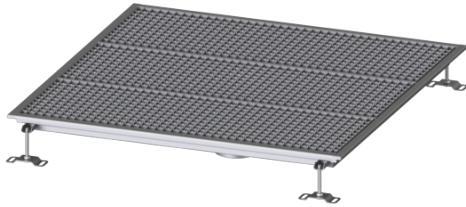

Vloerbak Ferrofix zonder lijmfrens, 1000 x 1000 mm

Artikel informatie

Artikel nr.: 6100100
 GTIN: 4026092066508
 Korting groep: 80

Voordelen

- Gemaakt van bijzonder hygiënisch en mechanisch sterk belastbaar rvs
- Variabel met passende basiselementen te combineren

Beschrijving

De vloerbak Ferrofix van rvs met een materiaaldikte van 2,0 mm (in dompelbad gebeitst) is uitgerust met geslepen roosterlamellen, langs- en dwarsverval, poten voor hoogtenivellering en uitloopspieën van rvs.

Afdichting van het opzetstuk:

aansluitrand

Algemene karakteristieken:

Nominale breedte (DN): 125
 Uitwendige diameter (DA): 125

Afmetingen:

Lengte: 1.000 mm
 Breedte: 1.000 mm
 Hoogte: 60 mm

Afdekkingskarakteristieken:

Soort afdekking: Rooster
 Afdekking kleur: zilver
 Belastingsklasse: L 15 (EN 1253-1)

Vergrendeling:

ingelegd

Materiaal opzetstuk:

rvs 14301